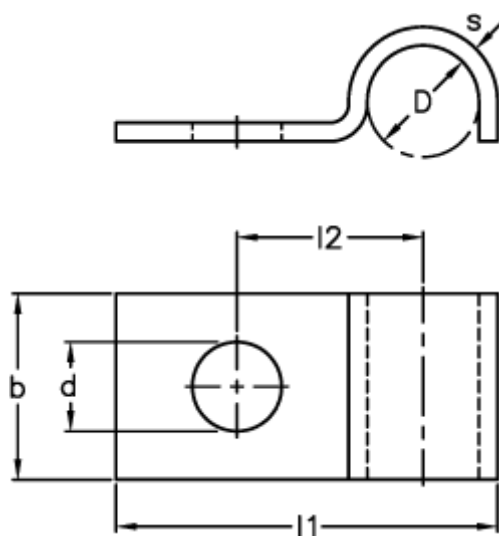

Varenummer: 025108980124  
Beskrivelse: Norma rørbøjle type 510  
BSL 1 x 24 DIN 72571 W1

## Mål

$b = 12$   
 $D = 24$   
 $d = 7.0$   
 $l1 = 41.5$   
 $l2 = 21$   
 $s = 1.5$